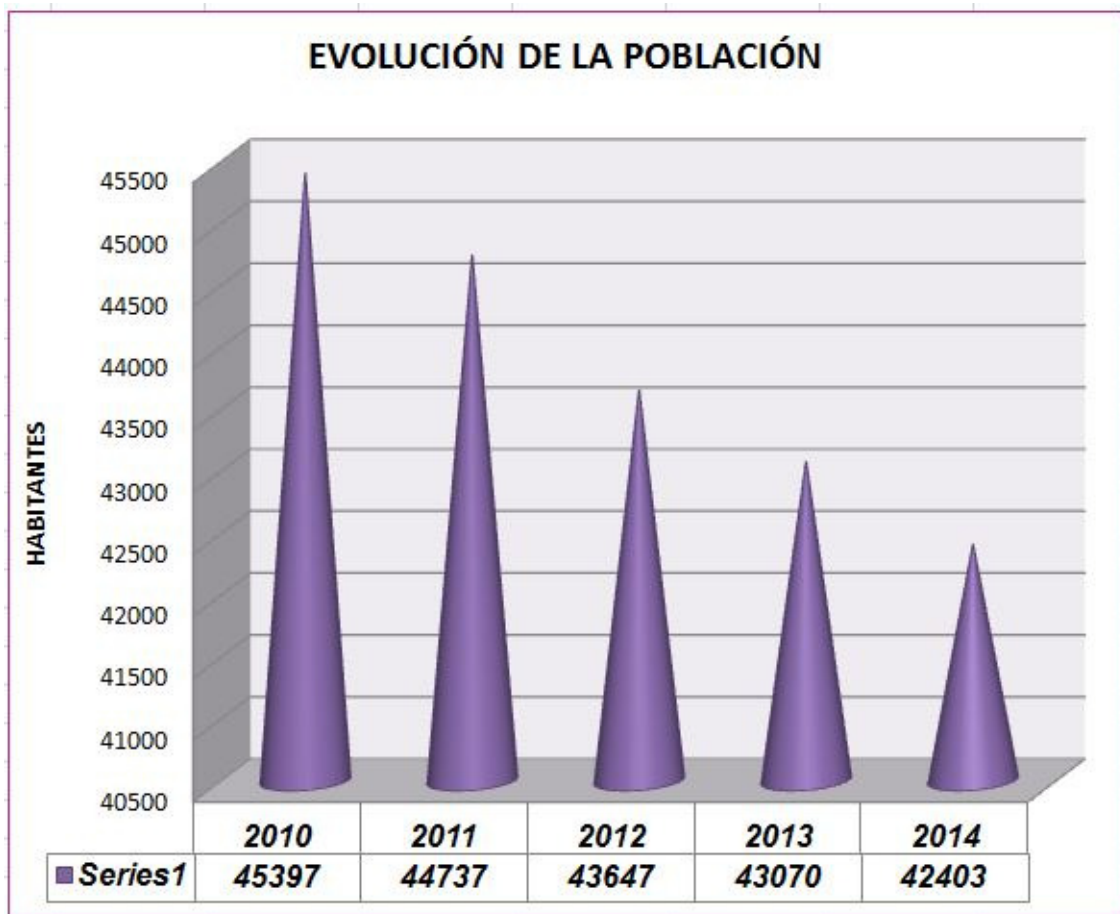

CIFRAS OFICIALES DE POBLACIÓN

Fuente: Ine (Instituto Nacional de Estadística) y Departamento de Estadística del Ayuntamiento de Langreo.